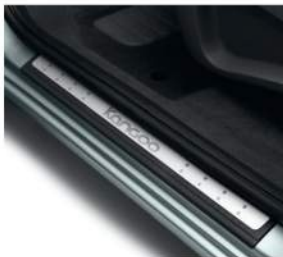

DESIGN

- Extérieur 9
- Roues et jantes 9